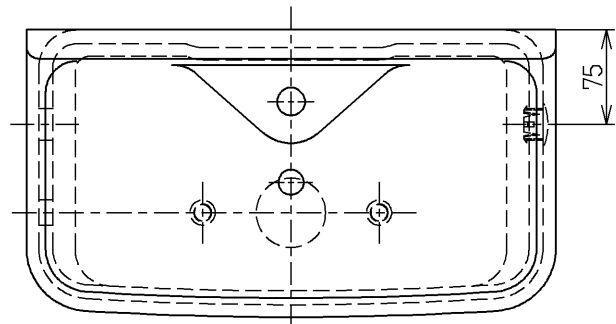

生産中止図面

2015/03

TOTO			単位 mm	名称
製図 畑迫	検図 米	日付 蛭田 15.04.15	尺度 1:6	防露式手洗付密結形ロータンク
備考				図番 S517BRJ Q