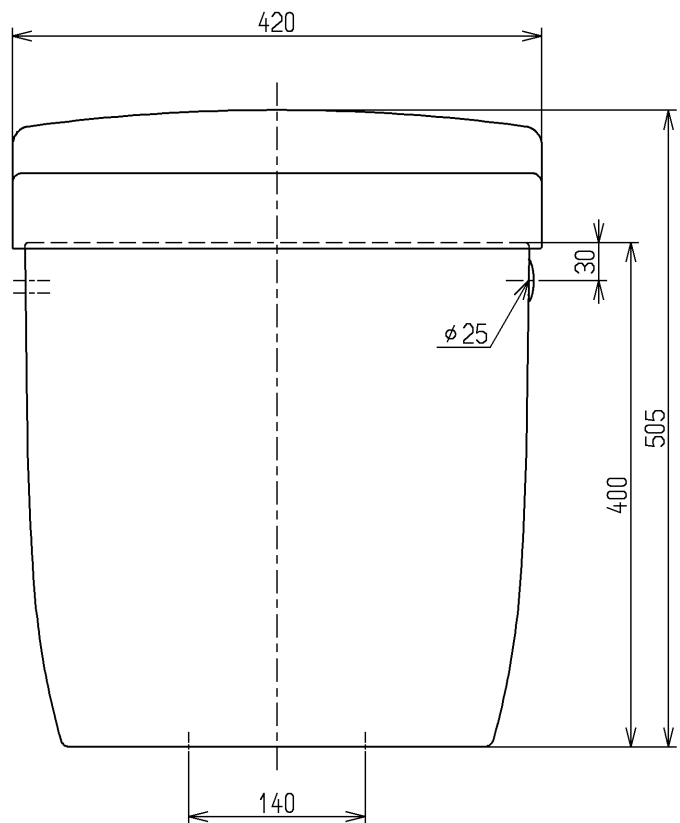

生産中止図面

2015/03

TOTO			単位 mm	名称
製図 畑迫	検図 米	日付 蛭田 15.04.15	尺度 1:6	防露式手洗付密結形ロータンク
備考				図番 S517BRJ Q