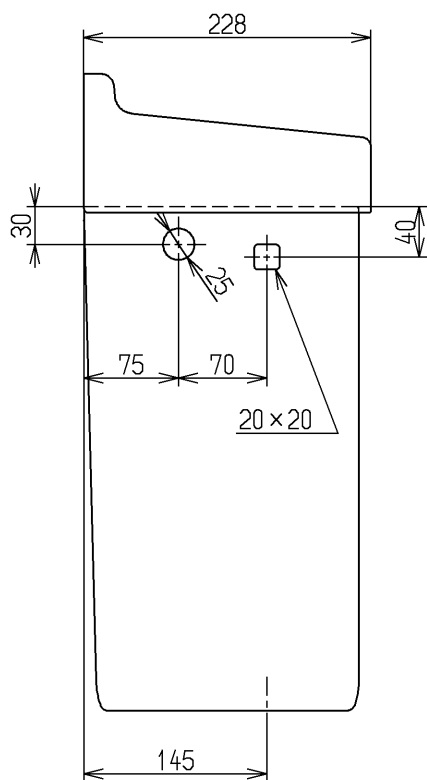

生産中止図面

2015/03

TOTO			単位 mm	名称
製図 畑迫	検図 米	日付 蛭田 15.04.15	尺度 1:6	防露式手洗付密結形ロータンク
備考				図番 S517BRJ Q